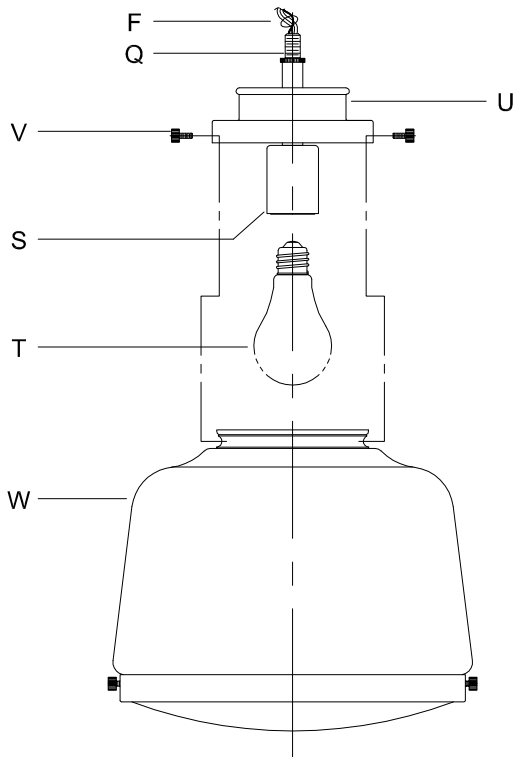

CANOPY MOUNTING & WIRE CONNECTION ASSEMBLY STEPS:

Attach (N), (P) to achieve overall desired length.
 Joignez (N), (P) pour obtenir la longueur voulue.
 Una (N), (P) para lograr la longitud deseada.

1. D,E → A
2. B,A → C
3. F → P,N,M
4. N → Q
5. M → N
6. L → M,K
7. F → L,K,H
8. F → G
9. H,J → D

FIXTURE ASSEMBLY STEPS:

1. T → S
2. V → U,W

B, C, G & T
 (NOT FURNISHED)
 (NON FOURNIE)
 (NO INCLUIDA)

Instructions d'Assemblage et Installation

MISE EN GARDE: Lire les instructions avec soin et couper le courant au disjoncteur central avant de commencer l'installation.